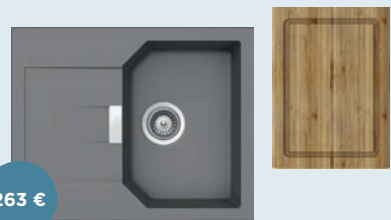

263 €

MANHATTAN D-100XS 40
 MAND100XSACT
 640 x 510 mm
 Velikost hlavní nádoby: 312 x 440 x 195 mm
 Navíc: Krájecí deska

291 €

MANHATTAN D-100S 45
 MAND100SACT
 690 x 510 mm
 Velikost hlavní nádoby: 365 x 448 x 195 mm
 Navíc: Krájecí deska