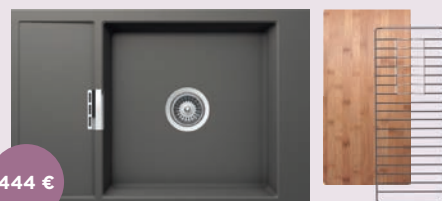

BAREVNÁ PŘÍKRYTÍ CRISTADUR®

444 €

MONO D-100XS ⁶⁰

MOND100XSACD

780 x 510 mm

Velikost hlavní nádoby: 440 x 440 x 195 mm
Navíc: Odkapávací mřížka a krájecí deska