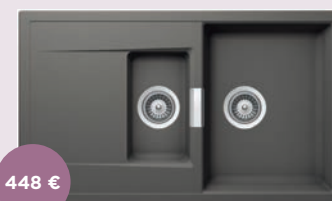

448 €

MONO D-150 ⁶⁰

MOND150ACD

860 x 510 mm

Velikost hlavní nádoby: 339,5 x 440 x 197 mm