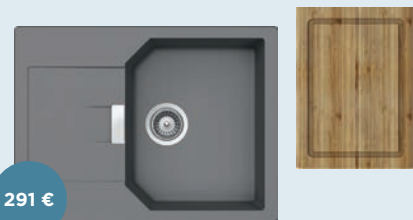

263 €

MANHATTAN D-100XS 40
 MAND100XSACT
 640 x 510 mm
 Velikost hlavní nádoby: 312 x 440 x 195 mm
 Navíc: Krájecí deska

291 €

MANHATTAN D-100S 45
 MAND100SACT
 690 x 510 mm
 Velikost hlavní nádoby: 365 x 448 x 195 mm
 Navíc: Krájecí deska